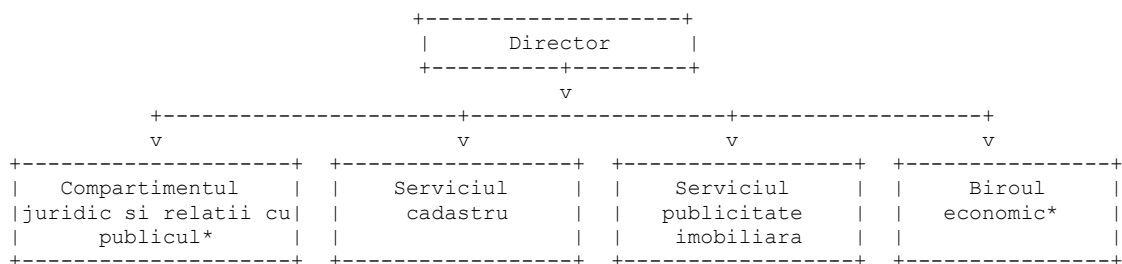

STRUCTURA ORGANIZATORICĂ
A
OFICIULUI DE CADASTRU ȘI PUBLICITATE IMOBILIARĂ ILFOV

Conform Ordinului nr. 591/2010 al Directorului General al A.N.C.P.I.

Total posturi aprobate: 101

* In cazul oficiilor de cadastru si publicitate imobiliara Bucuresti, Ilfov, Iasi, Timisoara, Constanta si Cluj, Compartimentul juridic si relatii cu publicul si Biroul economic functioneaza la nivel de serviciu.